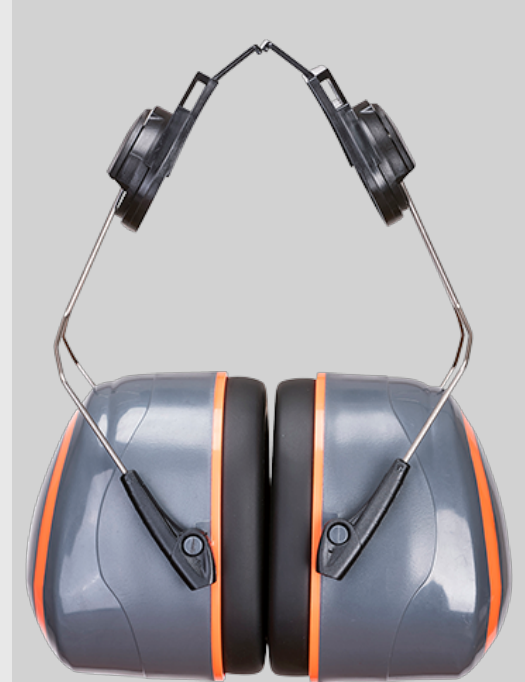

#### **Informazioni prodotto**

La Cuffia HV Extreme montata per Elmetto fa parte della nostra nuova generazione di cuffie premium. Le sue coppe regolabili a doppio perno offrono un design ottimizzato, insieme a un elegante design grigio ed arancione. Le eccellenti prestazioni di attenuazione forniscono una protezione superiore contro i rumori dannosi. Per fessure laterali universali dell'Elmetto da 30 mm.

#### **Cuffie**

La gamma di DPI antirumore Portwest include modelli con livelli di attenuazione differenziati, per offrire la soluzione adatta ad ogni ambiente di lavoro, offrendo protezione dai rumori potenzialmente nocivi, ma senza isolare il lavoratore. Nuovi colori e modelli di cuffie permettono una scelta personalizzata. Una nuova e completa gamma di tappi rende ancor più competitiva la nostra offerta.

#### **Caratteristiche**

- Eccellente livello di attenuazione
- Facile da agganciare
- Sistema regolabile dual pin per una migliore vestibilità
- Cuciture in contrasto
- Compatibile con gli Elmetti Endurance
- Compatibile con Elmetti Height Endurance
- Certificato CE
- CE-CAT III
- Borsa al dettaglio che facilita la presentazione per la vendita al dettaglio
- Confezionati singolarmente per i distributori automatici